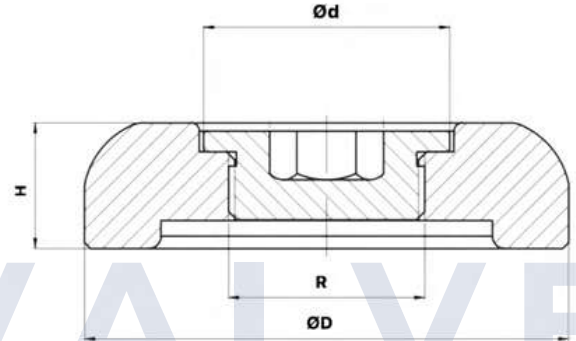

## Krom İskandil Tapası / Stainless Steel Sounding Plug

PARÇA ADI PART NAME	MALZEME / MATERIAL
GÖVDE / BODY	SAE 1040
TAPA / PLUG	AISI 316

ØD	Ød	R	H
120	60	1 1/2"	30
120	70	2"	30