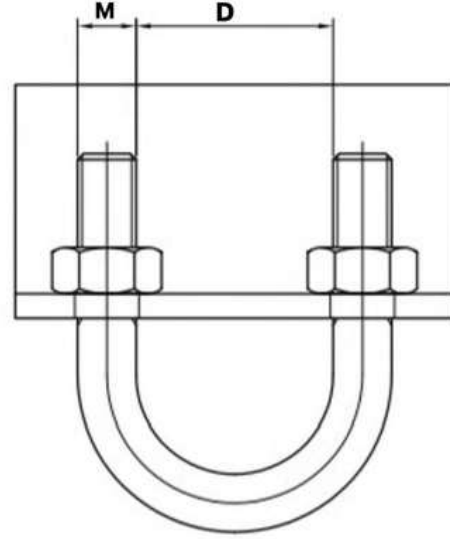

Kelepçe / U Bolt

ATAVALVE

SIZE	CODE IMPA	D	M
1/2"	696701	21	M8
3/4"	696702	27	M8
1"	696703	33	M10
1-1/4"	696704	42	M10
1-1/2"	696705	48	M10
2"	696706	60	M10
2-1/2"	696707	76	M12
3"	696708	89	M12
4"	696710	114	M16
5"	696711	139	M16
6"	696712	165	M16
8"	696714	219	M18
10"	696716	273	M18
12"	696717	324	M20

PARÇA ADI PART NAME	MALZEME MATERIAL
GÖVDE / BODY	GALVANIZED / KROM / BLACK
KÖŞEBENT / BRACKET	GALVANIZED / KROM / BLACK