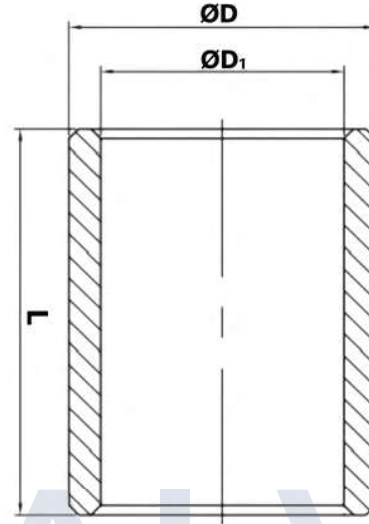

Bilezik / Collar

SIZE	ØD	ØD1	L
1/2"	33	23	50
3/4"	38	28	50
1"	45	35	60
1-1/4"	57	44	80
1-1/2"	63	50	80
2"	76	62	80
2-1/2"	95	78	100
3"	108	91	100
4"	133	116	100
5"	159	144	100
6"	195	173	100
8"	245	223	100
10"	299	276	120
12"	355	329	120
14"	380	360	150