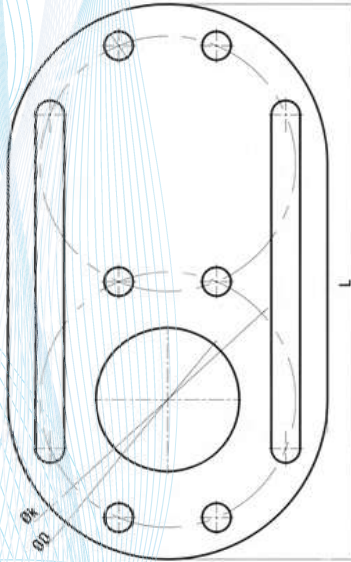

Spectacle Flanş / Spectacle Flange

SIZE	ØD	ØK	FACE TO FACE (L)
DN15	22	65	140
DN20	28	75	158
DN25	35	85	175
DN32	44	100	211
DN40	50	110	228
DN50	61	125	253
DN65	78	145	286
DN80	90	160	348
DN100	116	180	386
DN125	142	210	444
DN150	170	240	507
DN200	222	295	625
DN250	276	355	748
DN300	328	410	856