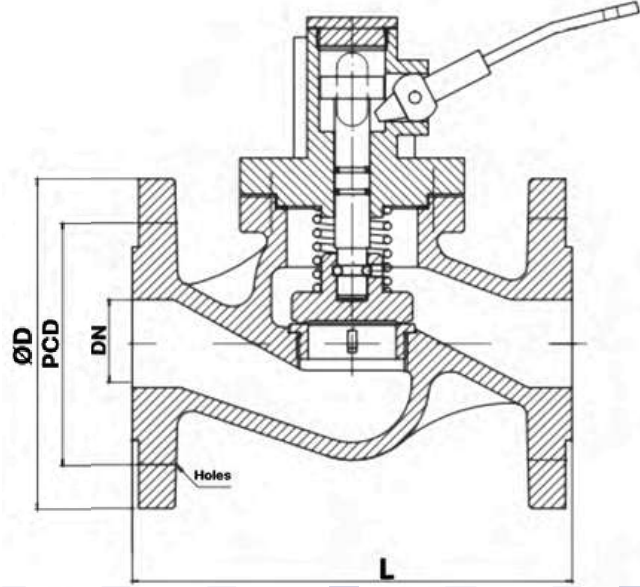

**Dreyfn Vanası (Düz Tip - Yaylı) / Self Closing Valve (Straight Type-Spring Loaded)**

**ATAVALVE**

PARÇA ADI PART NAME	MALZEME MATERIAL
GÖVDE / BODY	GGG 40.3
KAPAK / BONNET	GGG 40.3
YAY / SPRING	SPRING STEEL C
SİT / SEAT	ALU BRONZE / AISI 420
KOL / LEVER	AISI 304

SIZE	FLANGE ØD	PCD	FACE TO FACE (L)	HOLES
DN15	95	65	130	4 X 14
DN20	105	75	150	4 X 14
DN25	115	85	160	4 X 14
DN32	140	100	180	4 X 18
DN40	150	110	200	4 X 18
DN50	165	125	230	4 X 18
DN65	185	145	290	4 X 18
DN80	200	160	310	8 X 18
DN100	220	180	350	8 X 18
DN125	250	210	400	8 X 18
DN150	285	240	480	8 X 22