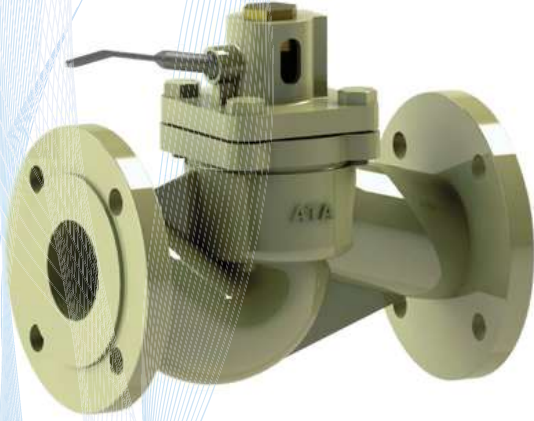

**Dreyfn Vanası (Düz Tip - Yaylı) / Self Closing Valve (Straight Type-Spring Loaded)**

**ATAVALVE**

PARÇA ADI PART NAME	MALZEME MATERIAL
GÖVDE / BODY	GGG 40.3
KAPAK / BONNET	GGG 40.3
YAY / SPRING	SPRING STEEL C
SİT / SEAT	ALU BRONZE / AISI 420
KOL / LEVER	AISI 304

SIZE	FLANGE ØD	PCD	FACE TO FACE (L)	HOLES
DN15	95	65	130	4 X 14
DN20	105	75	150	4 X 14
DN25	115	85	160	4 X 14
DN32	140	100	180	4 X 18
DN40	150	110	200	4 X 18
DN50	165	125	230	4 X 18
DN65	185	145	290	4 X 18
DN80	200	160	310	8 X 18
DN100	220	180	350	8 X 18
DN125	250	210	400	8 X 18
DN150	285	240	480	8 X 22