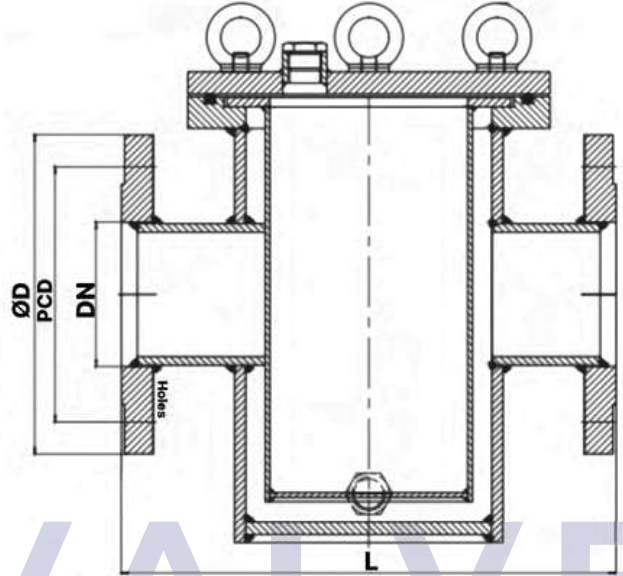

## Deniz Suyu Filtresi / Sea Water Filter

PARÇA ADI PART NAME	MALZEME MATERIAL
GÖVDE / BODY	ST40+GALVANISED
KAPAK / BONNET	ST40+GALVANISED
SEPET / SCREEN	GAL. STEEL / SS316
O-RİNG / O-RING	NBR

SIZE	FLANGE ØD	PCD	FACE TO FACE (L)	HOLES
DN32	140	100	200	4 X 18
DN40	150	110	200	4 X 18
DN50	165	125	230	4 X 18
DN65	185	145	290	4 X 18
DN80	200	160	310	8 X 18
DN100	220	180	350	8 X 18
DN125	250	210	400	8 X 18
DN150	285	240	480	8 X 22
DN200	340	295	600	12 X 22
DN250	405	355	600	12 X 26
DN300	460	410	600	12 X 26
DN350	520	470	800	16 X 26
DN400	580	525	740	16 X 30
DN500	715	650	950	20 X 33