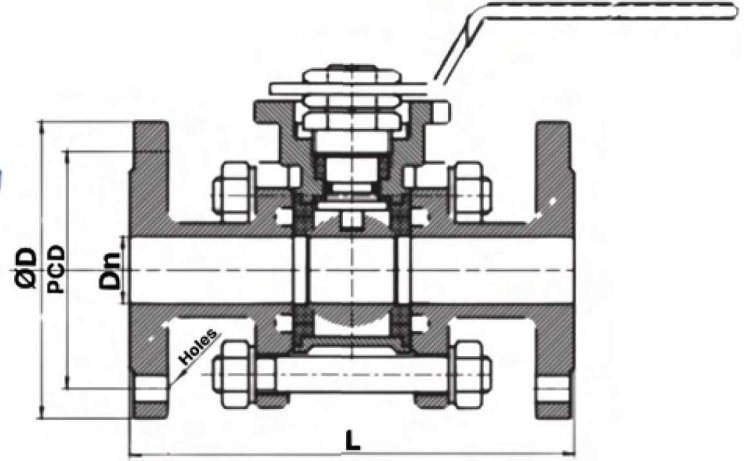

KÜRESEL VANA (3 PARÇALI, PASLANMAZ, FLANŞLI, TEPE FLANŞLI) / BALL VALVE (3 PCS BODY, ST. STEEL, FLANGED, W/MOUNTING PAD)

# ATAVALVE

| PARÇA ADI<br>PART NAME | MALZEME<br>MATERIAL |
|------------------------|---------------------|
| GÖVDE / BODY           | AISI316             |
| KAPAK / COVER          | AISI316             |
| KÜRE / BALL            | SS304 / SS316       |
| MİL / STEM             | SS316               |
| KOL / LEVER            | ST37                |

| SIZE  | CODE IMPA | FLANGE<br>ØD | PCD | FACE TO<br>FACE (L) | HOLES  |
|-------|-----------|--------------|-----|---------------------|--------|
| DN15  | 756765    | 95           | 65  | 130                 | 4 X 14 |
| DN20  | 756766    | 105          | 75  | 150                 | 4 X 14 |
| DN25  | 756767    | 115          | 85  | 160                 | 4 X 14 |
| DN32  | 756768    | 140          | 100 | 180                 | 4 X 18 |
| DN40  | 756769    | 150          | 110 | 200                 | 4 X 18 |
| DN50  | 756770    | 165          | 125 | 230                 | 4 X 18 |
| DN65  | 756771    | 185          | 145 | 290                 | 4 X 18 |
| DN80  | 756772    | 200          | 160 | 310                 | 8 X 18 |
| DN100 | 756773    | 220          | 180 | 350                 | 8 X 18 |
| DN125 | 756774    | 250          | 210 | 400                 | 8 X 18 |
| DN150 | 756775    | 285          | 240 | 480                 | 8 X 22 |