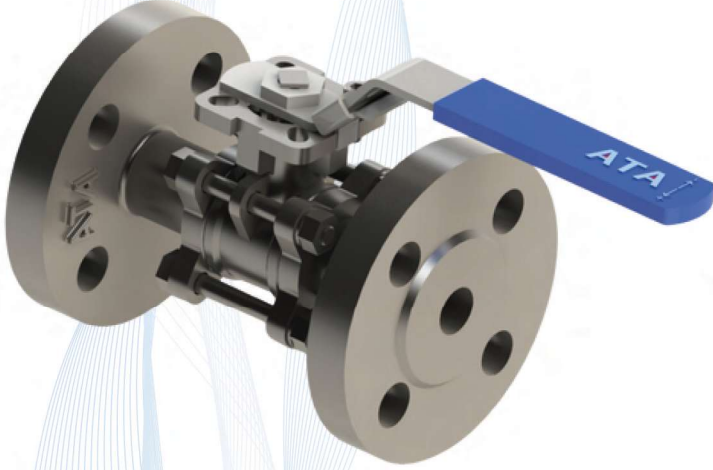

KÜRESEL VANA (3 PARÇALI, PASLANMAZ, FLANŞLI, TEPE FLANŞLI) / BALL VALVE (3 PCS BODY, ST. STEEL, FLANGED, W/MOUNTING PAD)

# ATAVALVE

| PARÇA ADI<br>PART NAME | MALZEME<br>MATERIAL |
|------------------------|---------------------|
| GÖVDE / BODY           | AISI316             |
| KAPAK / COVER          | AISI316             |
| KÜRE / BALL            | SS304 / SS316       |
| MİL / STEM             | SS316               |
| KOL / LEVER            | ST37                |