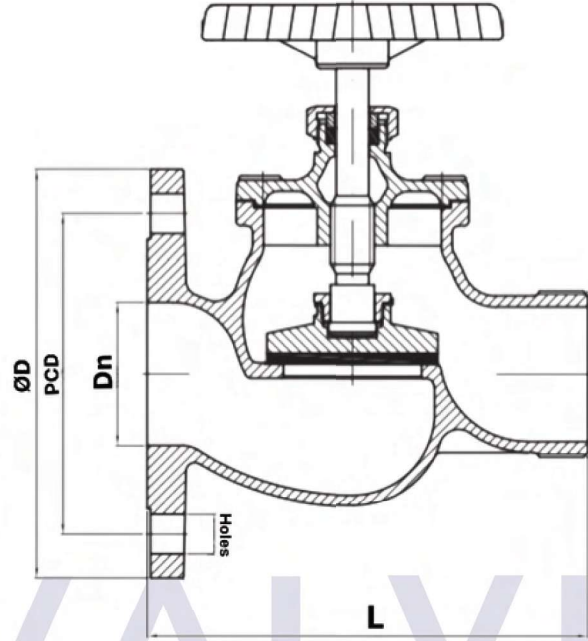

Yangın Vanası (Düz Tip, Bronz , Flanşlı) / Fire Hose Valve (Straight, Bronze, Flanged)

ATAVALVE

PARÇA ADI PART NAME	MALZEME MATERIAL
GÖVDE / BODY	RG5
KAPAK / BONNET	RG5
KLAPE / DISC	RG5
MİL / STEM	MS58
CONTA / GASKET	KLINGRIT
HENDİL / HANDWHELL	GG25

SIZE	CODE IMPA	FLANGE ØD	PCD	FACE TO FACE (L)	HOLES
DN40	756051	150	110	150	4 X 18
DN50	756052	165	125	165	4 X 18
DN65	756053	185	145	200	4 X 18