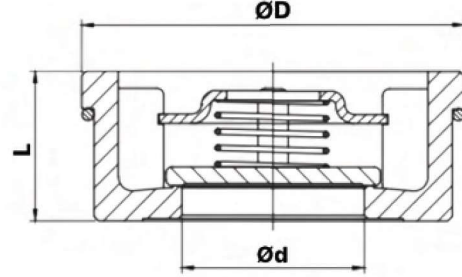

**Disk Tip Çek Valf / Disco Check Valve**

**DN15 - 100**

**DN125 - 250**

ATAVALVE

PARÇA ADI PART NAME	MALZEME MATERIAL	
	DN15-100	DN125-250
GÖVDE / BODY	MS58 / SS316 -	GGG40
KLAPE / DISC	AISI 304 -	GGG40
YAY / SPRING	AISI 304	

SIZE	Ød	ØD	FACE TO FACE (L)
DN15	15	40	16
DN20	20	47	19
DN25	25	56	22
DN32	31	76	28
DN40	39	82	32
DN50	48	95	40
DN65	63	115	46
DN80	75	132	50
DN100	89	152	60
DN125	112	184	90
DN150	132	209	106
DN200	175	264	140
DN250	225	328	200