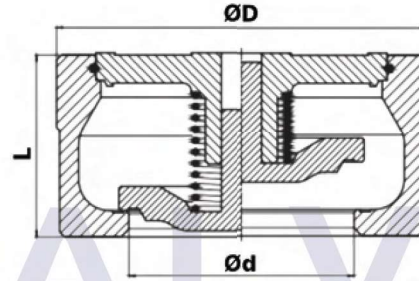

**Disk Tip Çek Valf / Disco Check Valve**

**DN15 - 100**

**DN125 - 250**

ATAVALVE

PARÇA ADI PART NAME	MALZEME MATERIAL	
	DN15-100	DN125-250
GÖVDE / BODY	MS58 / SS316 -	GGG40
KLAPE / DISC	AISI 304 -	GGG40
YAY / SPRING	AISI 304	

SIZE	Ød	ØD	FACE TO FACE (L)
DN15	15	40	16
DN20	20	47	19
DN25	25	56	22
DN32	31	76	28
DN40	39	82	32
DN50	48	95	40
DN65	63	115	46
DN80	75	132	50
DN100	89	152	60
DN125	112	184	90
DN150	132	209	106
DN200	175	264	140
DN250	225	328	200