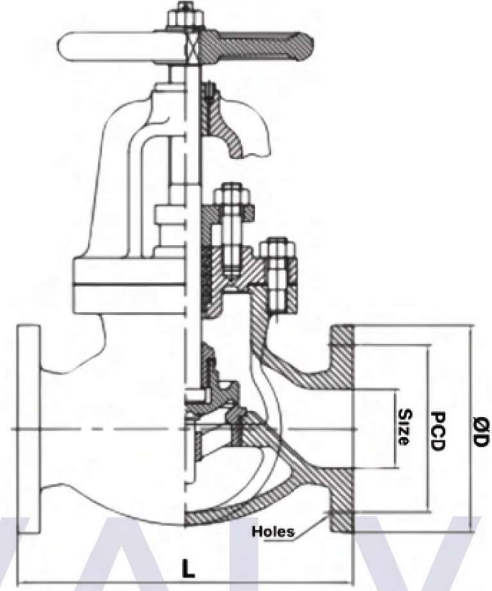

JIS Tip Glob Vana 5K (Düz Tip) / JIS Type Globe Valve 5K (Straight Type)

PARÇA ADI PART NAME	MALZEME MATERIAL
GÖVDE / BODY	GG25
KAPAK / BONNET	GG25
KLAPE / DISC	ALU BRONZE / AISI 420
SİT / SEAT	ALU BRONZE / AISI 420
CONTA / GASKET	KLINGRIT
HENDİL / HANDWHELL	GG25

SIZE	CODE STOP	CODE SDNR	FLANGE ØD	PCD	FACE TO FACE (L)	HOLES
50	750201	751101	130	105	210	4 X 15
65	750202	751102	155	130	250	4 X 15
80	750203	751103	180	145	280	4 X 19
100	750204	751104	200	165	340	8 X 19
125	750205	751105	235	200	410	8 X 19
150	750206	751106	265	230	480	8 X 19
200	750207	751107	320	280	570	8 X 23
250	7502**	7511**	385	345	740	12 X 23
300	7502**	7511**	430	390	840	12 X 23
350	7502**	7511**	480	435	940	12 X 25
400	7502**	7511**	540	495	1050	16 X 25