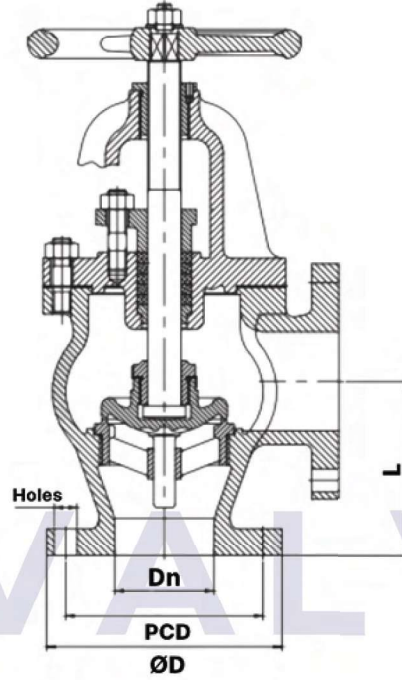

JIS Tip Glob Vana 5K (Gönnye Tip) / JIS Type Globe Valve 5K (Angle Type)

PARÇA ADI PART NAME	MALZEME MATERIAL
GÖVDE / BODY	GG25
KAPAK / BONNET	GG25
KLAPE / DISC	ALU BRONZE / AISI 420
SİT / SEAT	ALU BRONZE / AISI 420
CONTA / GASKET	KLINGERT
HENDİL / HANDWHELL	GG25

SIZE	CODE STOP	CODE SDNR	FLANGE ØD	PCD	FACE TO FACE (L)	HOLES
50	750246	751116	130	105	100	4 X 15
65	750247	751117	155	130	115	4 X 15
80	750248	751118	180	145	130	8 X 19
100	750249	751119	200	165	150	8 X 19
125	750250	751120	235	200	170	8 X 19
150	750251	751121	265	230	190	8 X 19
200	750252	751122	320	280	220	12 X 23
250	7502**	7511**	385	345	275	12 X 23
300	7502**	7511**	430	390	310	16 X 23
350	7502**	7511**	480	435	360	16 X 25
400	7502**	7511**	540	495	395	16 X 25