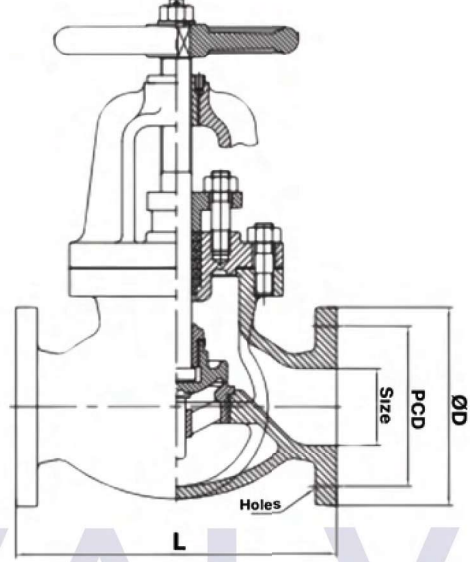

JIS Tip Glob Vana 10K (Düz Tip) / JIS Type Globe Valve 10K (Straight Type)

PARÇA ADI PART NAME	MALZEME MATERIAL
GÖVDE / BODY	GG25
KAPAK / BONNET	GG25
KLAPE / DISC	ALU BRONZE / AISI 420
SİT / SEAT	ALU BRONZE / AISI 420
CONTA / GASKET	KLINGRIT
HENDİL / HANDWHELL	GG25

SIZE	CODE STOP	CODE SDNR	FLANGE ØD	PCD	FACE TO FACE (L)	HOLES
50	750231	751131	155	120	220	4 X 19
65	750232	751132	175	140	270	4 X 19
80	750233	751133	185	150	300	8 X 19
100	750234	751134	210	175	350	8 X 19
125	750235	751135	250	210	420	8 X 23
150	750236	751136	280	240	490	8 X 23
200	750237	751137	330	290	570	12 X 23
250	750238	7511**	400	355	740	12 X 25
300	750239	7511**	445	400	840	16 X 25