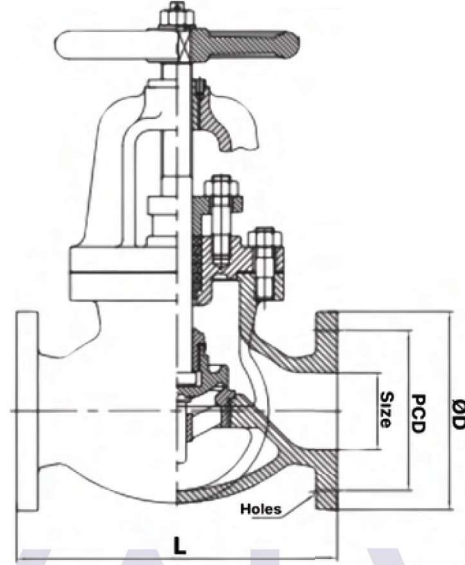

JIS Globe Vana 16K (Düz Tip) / JIS Globe Valve 16K (Straight Type)

ATAVALVE

PARÇA ADI PART NAME	MALZEME MATERIAL
GÖVDE / BODY	GG25
KAPAK / BONNET	GG25
KLAPE / DISC	ALU BRONZE
SİT / SEAT	ALU BRONZE
CONTA / GASKET	GRAPHITE
HENDİL / HANDWHELL	GG25

SIZE	CODE STOP	CODE SDNR	FLANGE ØD	PCD	FACE TO FACE (L)	HOLES
16K 50	75 02 61	75 11 51	155	120	220	8x19
16K 65	75 02 62	75 11 52	175	140	270	8x19
16K 80	75 02 63	75 11 53	200	160	300	8x23
16K 100	75 02 64	75 11 54	225	185	350	8x23
16K 125	75 02 65	75 11 55	270	225	430	8x25
16K 150	75 02 66	75 11 56	305	260	500	12x25
16K200	75 02 67	75 11 57	350	305	570	12x25