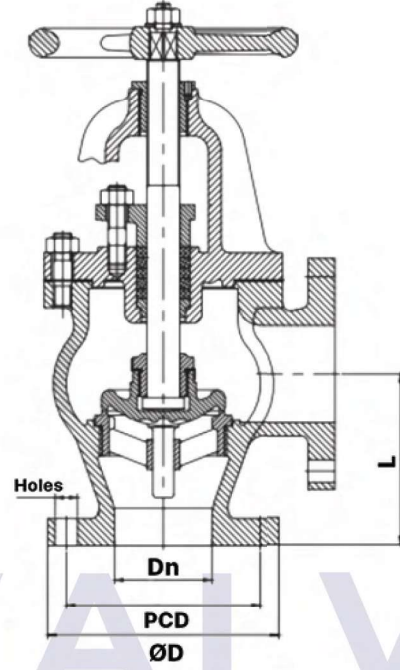

JIS Gönge Glob Vana 16K (Gönge Tip) / JIS Gönge Globe Valve 16K (Angle Type)

ATAVALVE

PARÇA ADI PART NAME	MALZEME MATERIAL
GÖVDE / BODY	GG25
KAPAK / BONNET	GG25
KLAPE / DISC	ALU BRONZE
SİT / SEAT	ALU BRONZE
CONTA / GASKET	GRAPHİTE
HENDİL / HANDWHELL	GG25

SIZE	CODE STOP	CODE SDNR	FLANGE ØD	PCD	FACE TO FACE (L)	HOLES
16K 50	75 02 71	75 11 61	155	120	120	8x19
16K 65	75 02 72	75 11 62	175	140	130	8x19
16K 80	75 02 73	75 11 63	200	160	150	8x23
16K 100	75 02 74	75 11 64	225	185	170	8x23
16K 125	75 02 75	75 11 65	270	225	200	8x25
16K 150	75 02 76	75 11 66	305	260	225	12x25