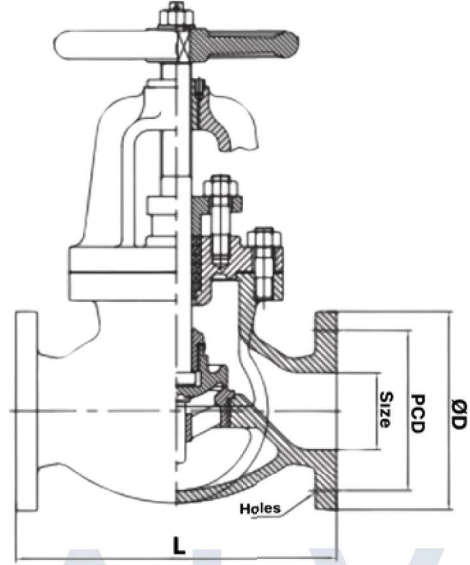

JIS Glob Vana 20K (Düz Tip) / JIS Globe Valve 20K (Straight Type)

ATAVALVE

PARÇA ADI PART NAME	MALZEME MATERIAL
GÖVDE / BODY	GG25
KAPAK / BONNET	GG25
KLAPE / DISC	ALU BRONZE
SIT / SEAT	ALU BRONZE
CONTA / GASKET	GRAPHITE
HENDİL / HANDWHELL	GG25

SIZE	CODE STOP	CODE SDNR	FLANGE ØD	PCD	FACE TO FACE (L)	HOLES
20K 15	75 06 11	75 06 11	95	70	140	4x15
20K 20	75 06 12	75 06 12	100	75	160	4x15
20K 25	75 06 13	75 06 13	125	90	180	4x19
20K 32	75 04 31	75 12 31	135	100	190	4x19
20K 40	75 04 32	75 12 32	140	105	200	4x19
20K 50	75 04 33	75 12 33	155	120	230	8x19
20K 65	75 04 34	75 12 34	175	140	270	8x19
20K 80	75 04 35	75 12 35	200	160	300	8x23
20K 100	75 04 36	75 12 37	225	185	350	8x23
20K 125	75 04 37	75 12 38	270	225	430	8x25
20K 150	75 04 38	75 12 39	305	260	500	12x25