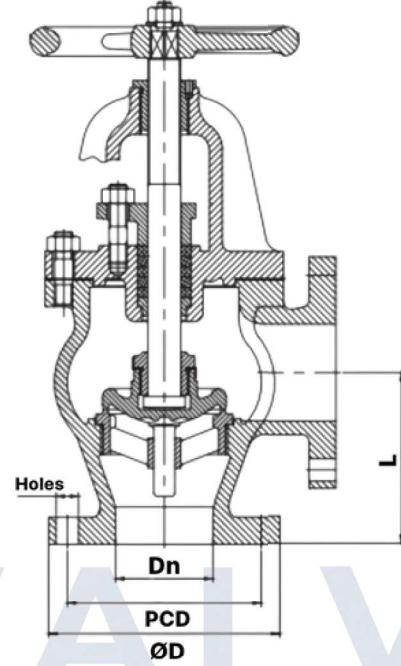

**JIS Glob Vana 20K (Gönye Tip) / JIS Gönye Globe Valve 20K (Angle Type)**

ATAVALVE

PARÇA ADI PART NAME	MALZEME MATERIAL
GÖVDE / BODY	GG25
KAPAK / BONNET	GG25
KLAPE / DISC	ALU BRONZE
SİT / SEAT	ALU BRONZE
CONTA / GASKET	GRAPHITE
HENDİL / HANDWHELL	GG25

SIZE	CODE STOP	CODE SDNR	FLANGE ØD	PCD	FACE TO FACE (L)	HOLES
20K 15	75 06 26	75 06 26	95	70	75	4x15
20K 20	75 06 27	75 06 27	100	75	80	4x15
20K 25	75 06 28	75 06 28	125	90	95	4x19
20K 32	75 04 41	75 12 46	135	100	100	4x19
20K 40	75 04 42	75 12 47	140	105	110	4x19
20K 50	75 04 43	75 12 48	155	120	125	8x19
20K 65	75 04 44	75 12 49	175	140	135	8x19
20K 80	75 04 45	75 12 50	200	160	150	8x23
20K 100	75 04 46	75 12 52	225	185	175	8x23
20K 125	75 04 47	75 12 53	270	225	200	8x25
20K 150	75 04 48	75 12 54	305	260	225	12x25