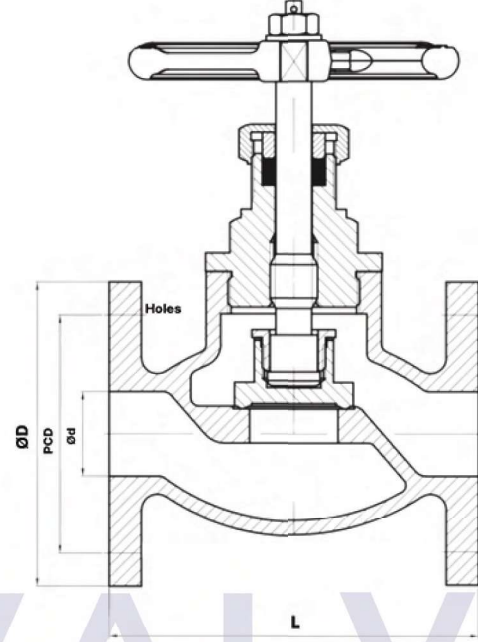

JIS Tip Glob Vana 5K (Bronz, Düz Tip) / JIS Type Globe Valve 5K (Bronze, Straight Type)

ATAVALVE

| PARÇA ADI PART NAME | MALZEME MATERIAL |
|------------------------|---------------------|
| GÖVDE / BODY | RG5 |
| KAPAK / BONNET | RG5 |
| KLAP / DISC | RG5 |
| HENDİL / HANDWHELL | GG25 |

| SIZE | CODE STOP | CODE SDNR | FLANGE ØD | PCD | FACE TO FACE (L) | HOLES |
|------|--------------|--------------|--------------|-----|---------------------|--------|
| 15A | 750121 | 751051 | 80 | 60 | 100 | 4 X 12 |
| 20A | 750122 | 751052 | 85 | 65 | 110 | 4 X 12 |
| 25A | 750123 | 751053 | 95 | 75 | 120 | 4 X 12 |
| 32A | 750124 | 751054 | 115 | 90 | 140 | 4 X 15 |
| 40A | 750125 | 751055 | 120 | 95 | 160 | 4 X 15 |
| 50A | 750126 | 7510** | 130 | 105 | 210 | 4 X 15 |
| 65A | 750127 | 7510** | 155 | 130 | 250 | 4 X 15 |