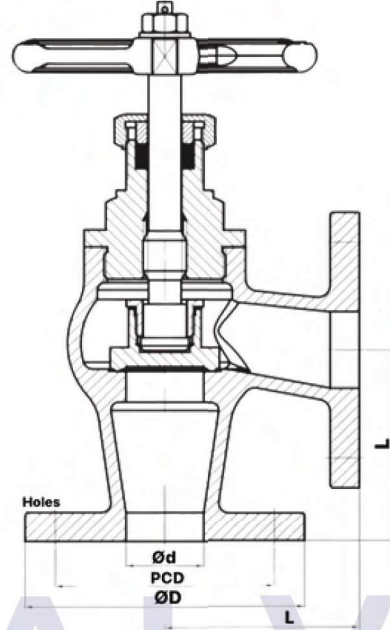

JIS Tip Glob Vana 5K (Bronz, Gönne Tip) / JIS Type Globe Valve 5K (Bronze, Angle Type)

ATAVALVE

PARÇA ADI PART NAME	MALZEME MATERIAL
GÖVDE / BODY	RG5
KAPAK / BONNET	RG5
KLAPE / DISC	RG5
HENDİL / HANDWHELL	GG25

SIZE	CODE STOP	CODE SDNR	FLANGE ØD	PCD	FACE TO FACE (L)	HOLES
15A	750131	751061	80	60	55	4 X 12
20A	750132	751062	85	65	60	4 X 12
25A	750133	751063	95	75	65	4 X 12
32A	750134	751064	115	90	80	4 X 15
40A	750135	751065	120	95	85	4 X 15
50A	750136	7510**	130	105	100	4 X 15