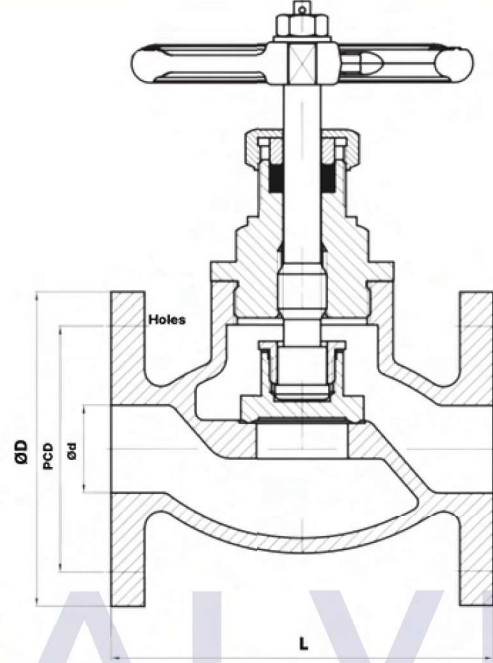

JIS Tip Glob Vana 16K (Bronz, Düz Tip) / JIS Type Globe Valve 16K (Bronze, Straight Type)

ATAVALVE

PARÇA ADI PART NAME	MALZEME MATERIAL
GÖVDE / BODY	RG5
KAPAK / BONNET	RG5
KLAPE / DISC	RG5
HENDİL / HANDWHELL	GG25

SIZE	CODE STOP	CODE SDNR	FLANGE ØD	PCD	FACE TO FACE (L)	HOLES
15A	750141	751071	95	70	110	4 X 15
20A	750142	751072	100	75	120	4 X 15
25A	750143	751073	125	90	130	4 X 19
32A	750144	751074	135	100	160	4 X 19
40A	750145	751075	140	105	180	4 X 19
50A	750146	7510**	155	120	220	8 X 19