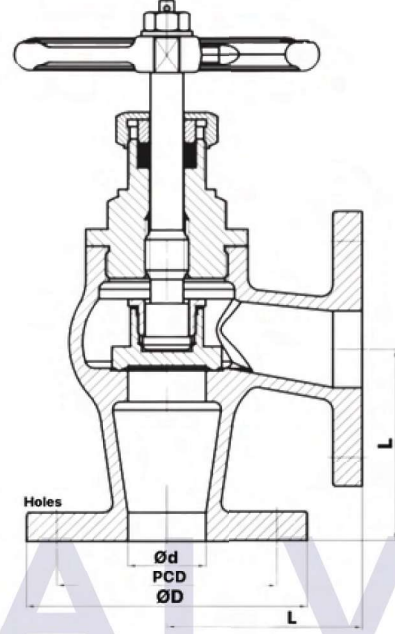

JIS Tip Glob Vana 16K (Bronz, Gönge Tip) / JIS Type Globe Valve 16K (Bronze, Angle Type)

PARÇA ADI PART NAME	MALZEME MATERIAL
GÖVDE / BODY	RG5
KAPAK / BONNET	RG5
KLAPE / DISC	RG5
HENDİL / HANDWHELL	GG25

SIZE	CODE STOP	CODE SDNR	FLANGE ØD	PCD	FACE TO FACE (L)	HOLES
15A	750151	751081	95	70	70	4 X 15
20A	750152	751082	100	75	75	4 X 15
25A	750153	751083	125	90	85	4 X 19
32A	750154	751084	135	100	95	4 X 19
40A	750155	751085	140	105	100	4 X 19
50A	750156	7510**	155	120	120	8 X 19