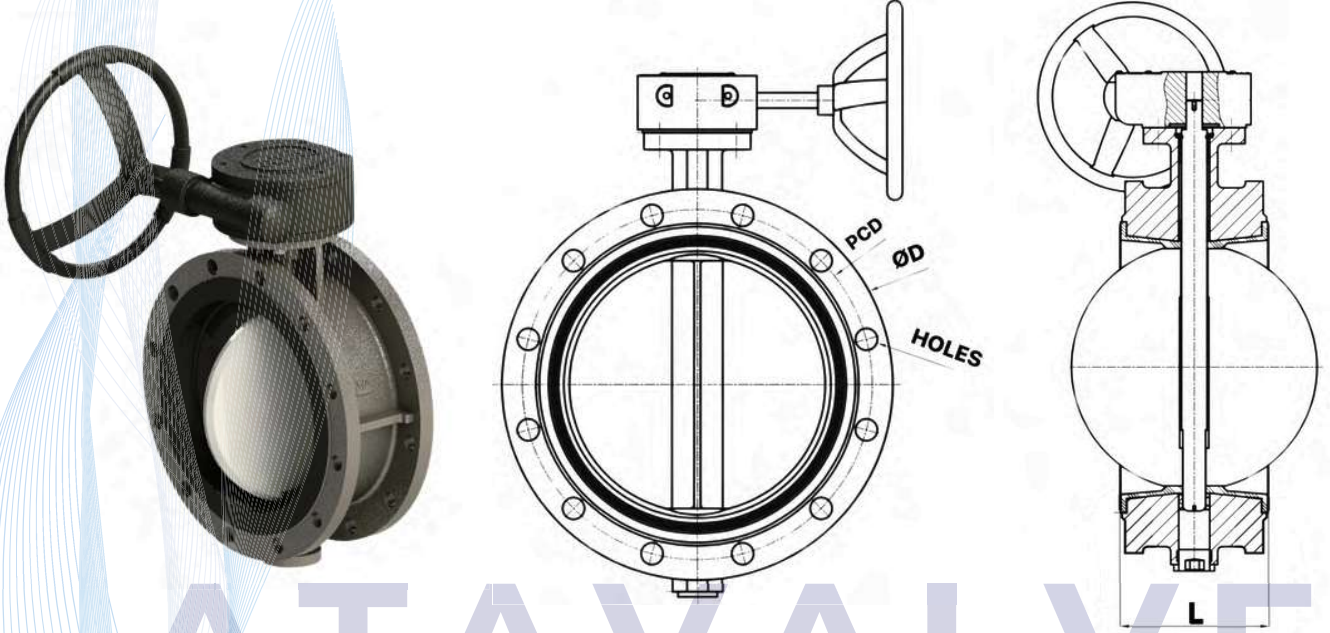

## Çift Flanşlı Kelebek Vana 5K / Double Flange Butterfly Valve 5K

ATAVALVE

PARÇA ADI PART NAME	MALZEME MATERIAL
GÖVDE / BODY	GGG40.3
KLAPE / DISC	ALU BRONZE / SS316
MİL / STEM	AISI 420 / BRASS
CONTA / GASKET	NBR / EPDM
KOL / LEVER	ST42 / ALUMINIUM
REDÜKTÖR / WORM GEAR	GGG40

SIZE	CODE IMPA	FACE TO FACE (L)	FLANGE ØD	PCD	HOLES
DN80	752313	60	180	145	4 X 19
DN100	752314	60	200	165	8 X 19
DN125	752315	100	235	200	8 X 19
DN150	752316	100	265	230	8 X 19
DN200	752317	100	320	280	8 X 23
DN250	752318	110	385	345	12 X 23
DN300	752319	110	430	390	12 X 23
DN350	752***	120	480	435	12 X 25
DN400	752***	130	540	495	16 X 25
DN450	752***	150	605	555	16 X 25
DN500	752***	160	655	605	20 X 25
DN600	752***	170	770	715	20 X 27
DN700	752***	180	875	820	24 X 27
DN800	752***	200	995	930	24 X 33