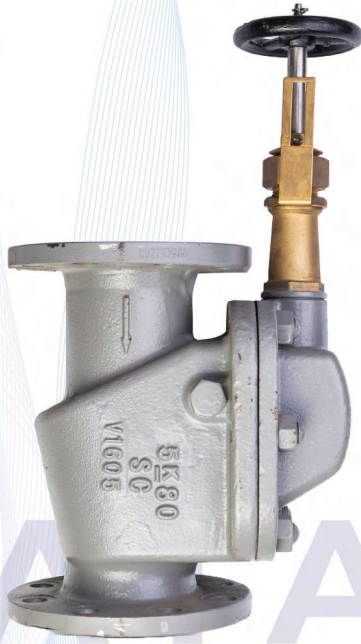

JIS Tip Tuvalet Çalparası 5K (Düz Tip) / JIS Type Storm Valve 5K (Straight Type)

PARÇA ADI PART NAME	MALZEME MATERIAL
GÖVDE / BODY	GSC25
KAPAK / BONNET	GSC25
KLAPE / DISC	RG5
MİL / STEM	AISI 420
CONTA / GASKET	KLINGERIT

SIZE	FACE TO FACE (L)	H	FLANGE ØD	PCD	HOLES
50A	210	131	130	105	4 X 15
65A	240	141	155	130	4 X 15
80A	260	155	180	145	4 X 19
100A	280	171	200	165	8 X 19
125A	330	195	235	200	8 X 19
150A	360	212	265	230	8 X 19