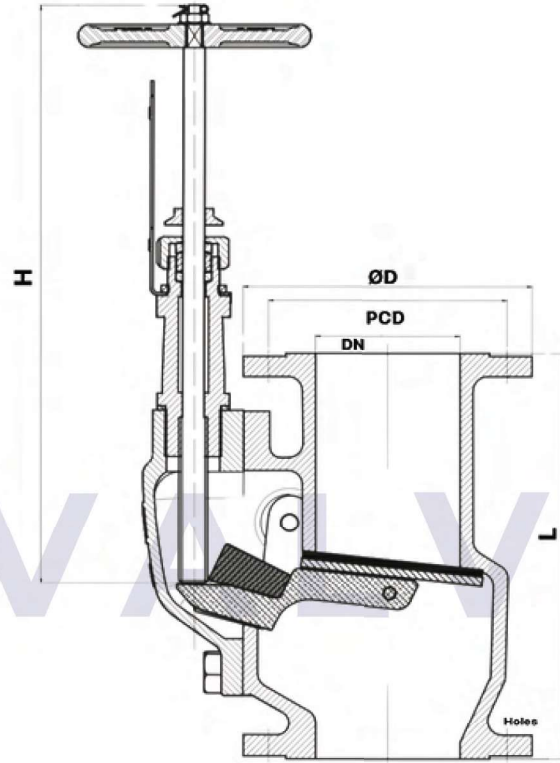

JIS Tip Tuvalet Çalparası 5K (Düz Tip) / JIS Type Storm Valve 5K (Straight Type)

PARÇA ADI PART NAME	MALZEME MATERIAL
GÖVDE / BODY	GSC25
KAPAK / BONNET	GSC25
KLAPE / DISC	RG5
MİL / STEM	AISI 420
CONTA / GASKET	KLINGERIT

SIZE	FACE TO FACE (L)	H	FLANGE ØD	PCD	HOLES
50A	210	131	130	105	4 X 15
65A	240	141	155	130	4 X 15
80A	260	155	180	145	4 X 19
100A	280	171	200	165	8 X 19
125A	330	195	235	200	8 X 19
150A	360	212	265	230	8 X 19