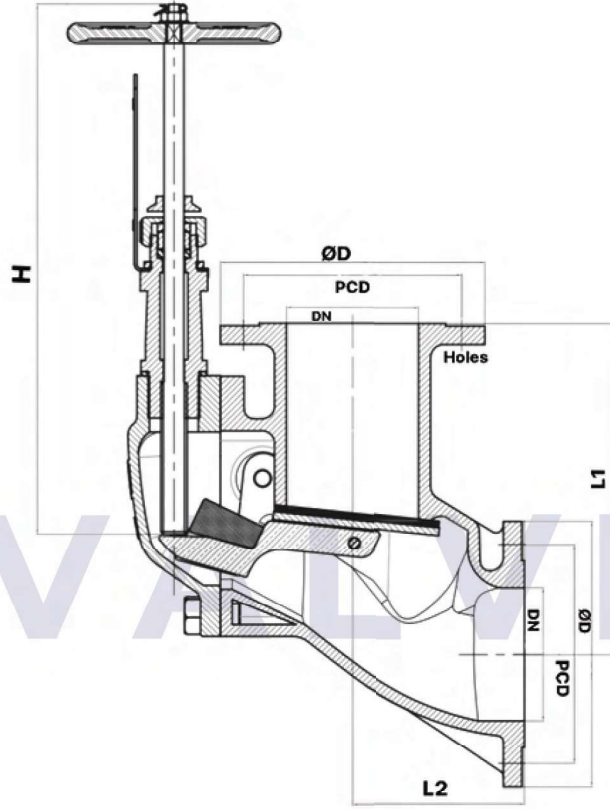

JIS Tip Tuvalet Çalparası 5K (Gönye Tip) / JIS Type Storm Valve 5K (Angle Type)

PARÇA ADI PART NAME	MALZEME MATERIAL
GÖVDE / BODY	GSC25
KAPAK / BONNET	GSC25
KLAP / DISC	RG5
MİL / STEM	AISI 420
CONTA / GASKET	KLINGERIT

SIZE	FACE TO FACE (L1)	FACE TO FACE (L2)	H	FLANGE ØD	PCD	HOLES
50A	170	90	131	130	105	4 X 15
65A	200	110	141	155	130	4 X 15
80A	220	120	155	180	145	4 X 19
100A	250	130	171	200	165	8 X 19
125A	270	150	195	235	200	8 X 19
150A	310	165	212	265	230	8 X 19