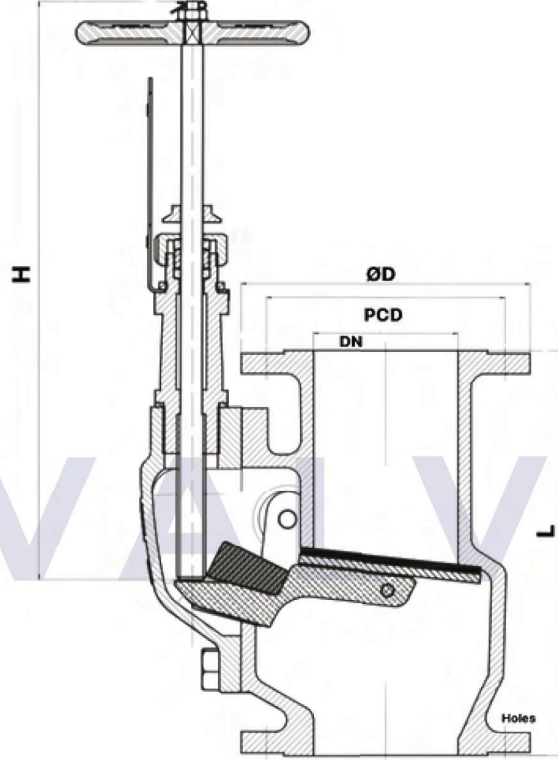

JIS Tip Tuvalet Çalparası 10K (Düz Tip) / JIS Type Storm Valve 10K (Straight Type)

PARÇA ADI PART NAME	MALZEME MATERIAL
GÖVDE / BODY	GSC25
KAPAK / BONNET	GSC25
KLAPE / DISC	RG5
MİL / STEM	AISI 420
CONTA / GASKET	KLINGERIT

SIZE	FACE TO FACE (L)	H	FLANGE ØD	PCD	HOLES
50A	210	131	155	120	4 X 19
65A	240	141	175	140	4 X 19
80A	260	155	185	150	8 X 19
100A	280	171	320	175	8 X 19
125A	330	195	250	210	8 X 23
150A	360	212	280	240	8 X 23