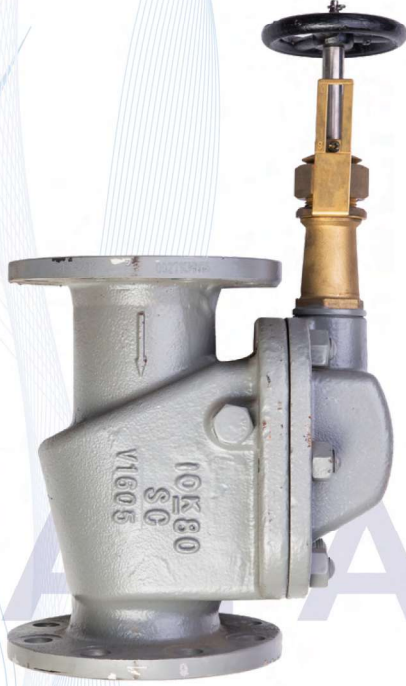

JIS Tip Tuvalet Çalparası 10K (Düz Tip) / JIS Type Storm Valve 10K (Straight Type)

PARÇA ADI PART NAME	MALZEME MATERIAL
GÖVDE / BODY	GSC25
KAPAK / BONNET	GSC25
KLAPE / DISC	RG5
MİL / STEM	AISI 420
CONTA / GASKET	KLINGERIT

SIZE	FACE TO FACE (L)	H	FLANGE ØD	PCD	HOLES
50A	210	131	155	120	4 X 19
65A	240	141	175	140	4 X 19
80A	260	155	185	150	8 X 19
100A	280	171	320	175	8 X 19
125A	330	195	250	210	8 X 23
150A	360	212	280	240	8 X 23