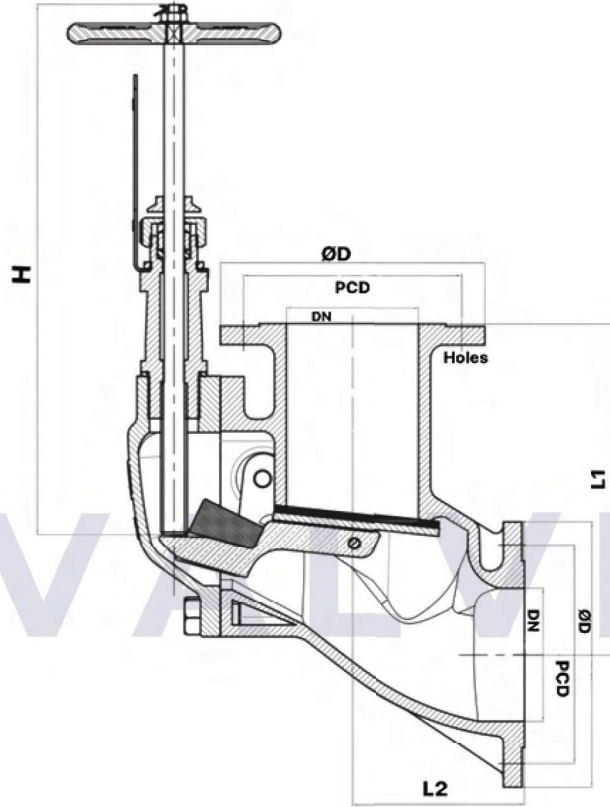

JIS Tip Tuvalet Çalparası 10R (Gönye Tip) / JIS Type Storm Valve 10R (Angle Type)

PARÇA ADI PART NAME	MALZEME MATERIAL
GÖVDE / BODY	GSC25
KAPAK / BONNET	GSC25
KLAPE / DISC	RG5
MİL / STEM	AISI 420
CONTA / GASKET	KLINGERIT

SIZE	FACE TO FACE (L1)	FACE TO FACE (L2)	H	FLANGE ØD	PCD	HOLES
50A	170	90	131	155	120	4 X 19
65A	200	110	141	175	140	4 X 19
80A	220	120	155	185	150	8 X 19
100A	250	130	171	320	175	8 X 19
125A	270	150	195	250	210	8 X 23
150A	310	165	212	280	240	8 X 23