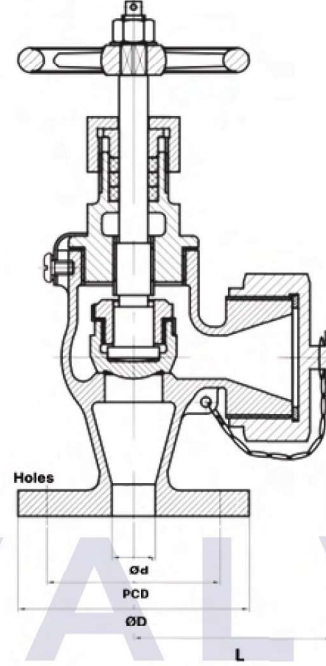

JIS Tip Yangın Vanası 5K(Bronz, Gönge Tip)/ JIS Type Fire Hose Valve 5K (Bronze, Angle Type)

PARÇA ADI PART NAME	MALZEME MATERIAL
GÖVDE / BODY	RG5
KLAPPE / DISC	RG5
CONTA / GASKET	KLINGRIT
HENDİL / HANDWHELL	GG20

SIZE	CODE IMPA	FLANGE ØD	PCD	FACE TO FACE (L)	HOLES
15A	751706	80	60	68	4 X 12
25A	751708	95	75	78	4 X 12
40A	751711	120	95	124	4 X 15
50A	751716	130	105	155	4 X 15