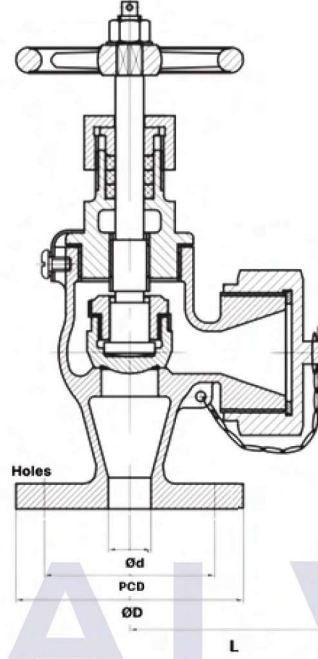

JIS Tip Yangın Vanası 10K (Bronz, Gönye Tip)/ JIS Type Fire Hose Valve 10K (Bronze, Angle Type)

ATAVALVE

PARÇA ADI PART NAME	MALZEME MATERIAL
GÖVDE / BODY	RG5
KLAPE / DISC	RG5
CONTA / GASKET	KLINGRIT
HENDİL / HANDWHELL	GG20

SIZE	CODE IMPA	FLANGE ØD	PCD	FACE TO FACE (L)	HOLES
15A	751707	95	70	73	4 X 15
25A	751709	125	90	83	4 X 19
40A	751712	140	105	124	4 X 19
50A	751717	155	120	160	4 X 19
65A	751718	175	140	180	4 X 19