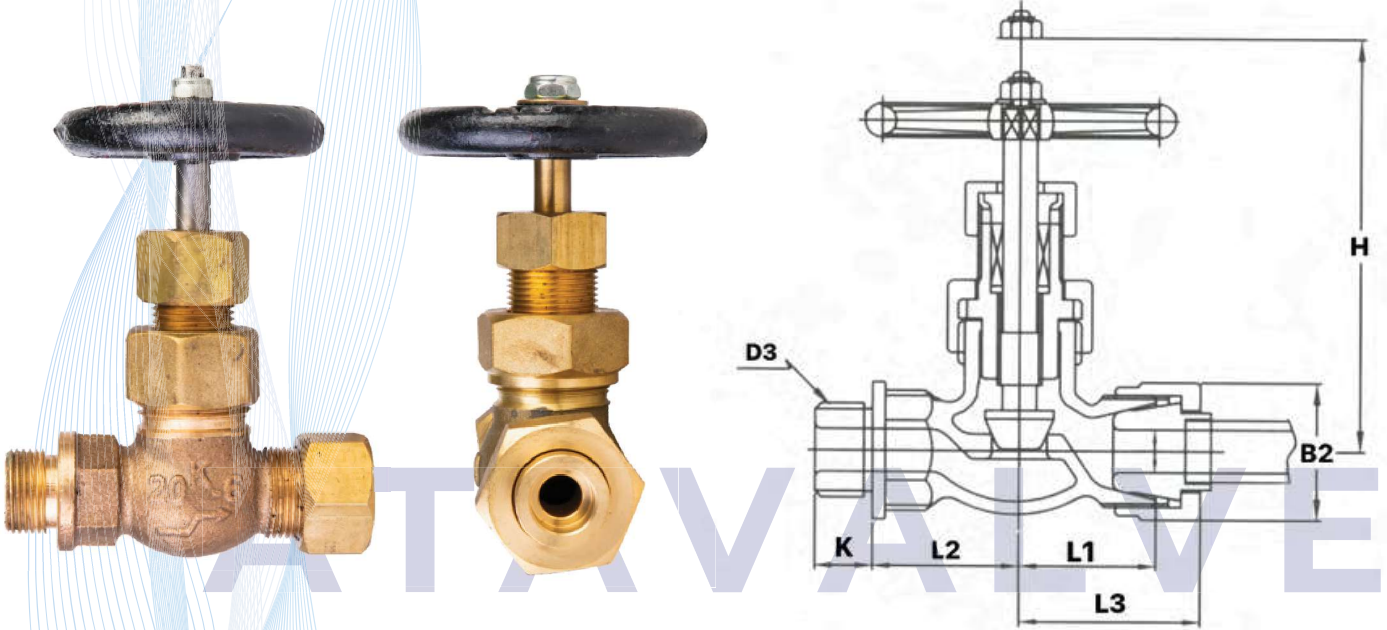

JIS 20K Bronz Glob Valf S - Types / JIS 20K Bronze Globe Valve - S Types

PARÇA ADI PART NAME	MALZEME MATERIAL
GÖVDE / BODY	BRONZE
DİSK / DISC	BRONZE

TYPE	SIZE	CODE IMPA	L1	L2	L3	K	D3	B2	H
S TYPE	6	750551	32	32	41	12	1,5 X 20	30	100
	10	750552	36	35	48	16	2 X 24	41	115