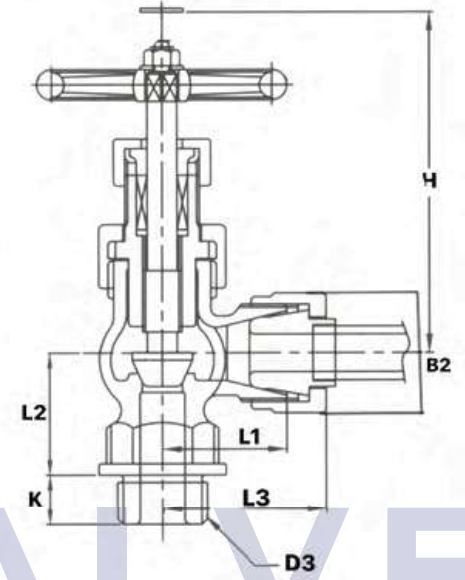

20K S Type Gönge Glob Valf / JIS 20K Angle Bronze Globe Valves S Type.

ATAVALVE

PARÇA ADI PART NAME	MALZEME MATERIAL
GÖVDE / BODY	BRONZE
DİSK / DISC	BRONZE

TYPE	SIZE	CODE IMPA	L1	L2	L3	K	H	B2	D3
S TYPE	6	750561	42	38	51	12	115	30	1,5 X 20
	10	750562	46	45	58	16	125	41	2 X 42