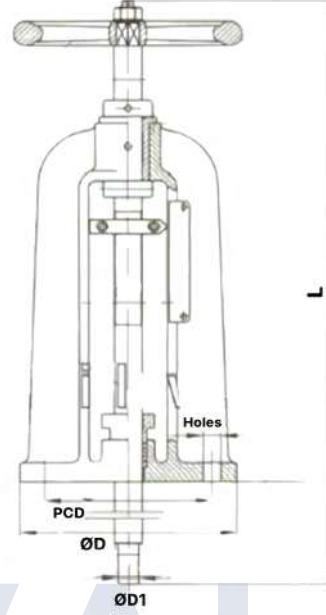

Rumanda Kolu / Deck Stand Remote Control

ATAVALVE

PARÇA ADI PART NAME	MALZEME MATERIAL
GÖVDE / BODY	GG25
MİL / STEM	AISI304
GLEN / GLAND	GGG 40.3
GÖSTERGE / INDICATOR	RG5

SIZE	FLANGE ØD	ØD1	PCD	FACE TO FACE (L)	HOLES
KÜÇÜK BOY KUMANDA KOLU	190	25	150	500	4 X 18
BÜYÜK BOY KUMANDA KOLU	240	35	200	790	8 X 18