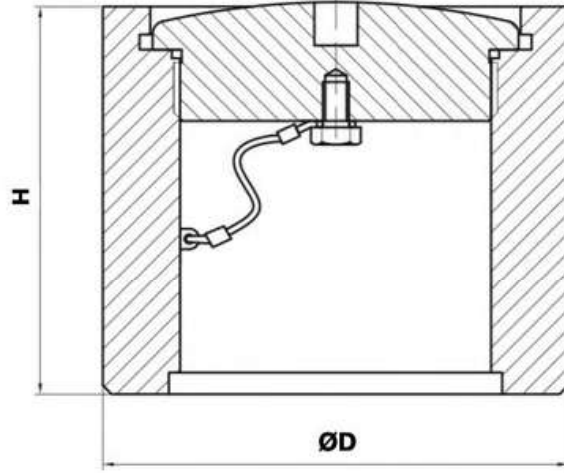

## Gömme Tip İskandil Tapası / Built-In Sounding Plug

PARÇA ADI PART NAME	MALZEME MATERIAL
PIPE	ST42
TAPA / PLUG	MS58
ZİNCİR / CHAIN	AISI304
CİVATA / BOLT	AISI304

SIZE	ØD	H
1-1/4"	70	90
1-1/2"	76	90
2"	89	90
2-1/2"	108	90
3"	127	90
4"	152	90